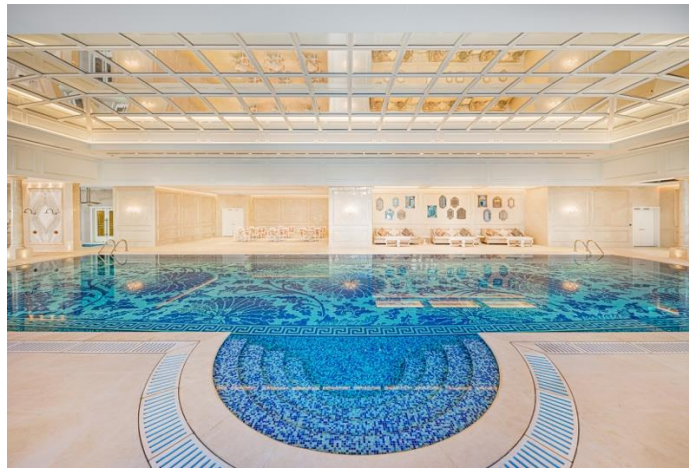

何超鳳女士續說：「澳娛綜合竭力打造至臻完美的上葡京，帶來獨特非凡的元素，以豐富澳門旅遊的多元發展。我們將繼續致力提升酒店休閒業的水平，助力澳門特區政府構建『世界旅遊休閒中心』。」

上葡京將於首階段開業提供一系列頂尖時尚的設施及配套，為賓客締造非凡體驗：

- **卓絕非凡的住宿享受** — 備受期盼的「澳門上葡京」設有 1,350 間客房及套房，是度假村內的旗艦酒店大樓。房內摩登別致的現代中國風設計微妙糅合中西藝術風韻，向澳門深厚的歷史文化致敬。房內傢具及藝術擺設混搭天然實木、瓷器、亮漆與黃銅等不同材質，構成獨特風貌，而內裡度身定制的藝術品則細膩勾畫新舊濠江面貌。所有客房設備完善，窗外俯瞰路氹或「綠茵勝境」花園的醉人美景。所有入住賓客均可親訪雅致的歐式花園，留下絕美倩影。
- **豪華的休閒設施** — 澳門上葡京的 25 米室內恆溫游泳池，設計糅合澳門特色與巴洛克風格，貫徹酒店中西合璧的優雅美學；戶外恆溫游泳池則是在炎夏享受日光的理想地點，賓客可在躺椅和沙發上悠然放鬆，在休閒音樂的襯托下，飽覽「綠茵勝境」花園的歐式庭園美景。加上配備先進器材、面向優美花園的健身房，上葡京將令賓客沉醉於極致悠閒的享受，助其消除疲勞，煥發身心。
- **完美絕倫的活動場地** — 上葡京的室內外活動場地總面積逾 3,800 平方米，設計瑰麗典雅，適合舉辦各式婚宴、會議及其他活動。無柱式宴會廳「上葡京禮堂」面積達 1,400 平方米，內置光雕投影設備，能夠迎合各種婚慶主題，可舉辦多達 780 人的圓桌宴會，或招待 1,500 人的雞尾酒會。上葡京的壯麗建築環繞著宴會廳相連的戶外活動場地「綠茵勝境」花園，富麗堂皇的景色使每場活動大放異彩，讓賓客留下難忘回憶。

## 圖片說明

圖片一：澳門上葡京綜合度假村的設計乃在歐洲新古典至美好時代的建築特色上，絕妙滲入中國傳統圖案，展現古今中西文化交流的歷史，凸顯澳門世遺名城之姿。

---

\* 用餐需提前預約，並需以「電子消費優惠」付款方可享有八折優惠。每張枱最多可享四人優惠，而優惠不適用於指定日期。

圖片二：「澳門上葡京」的 1,350 間客房及套房以摩登別致的現代中國風設計微妙糅合中西藝術風韻，向澳門深厚的歷史文化致敬。

圖片三：「澳門上葡京」設有融合巴洛克式設計及澳門特色的室內恆溫泳池，優雅而舒適。

圖片四：「綠茵勝境」花園位於三座瑰麗典雅的酒店大樓之間，富麗堂皇的景色使每場戶外活動大放異彩。

圖片五：無柱式宴會廳「上葡京禮堂」 勢必成為澳門炙手可熱的婚慶場地，華美典雅的高貴氣質為新人締造浪漫回憶。